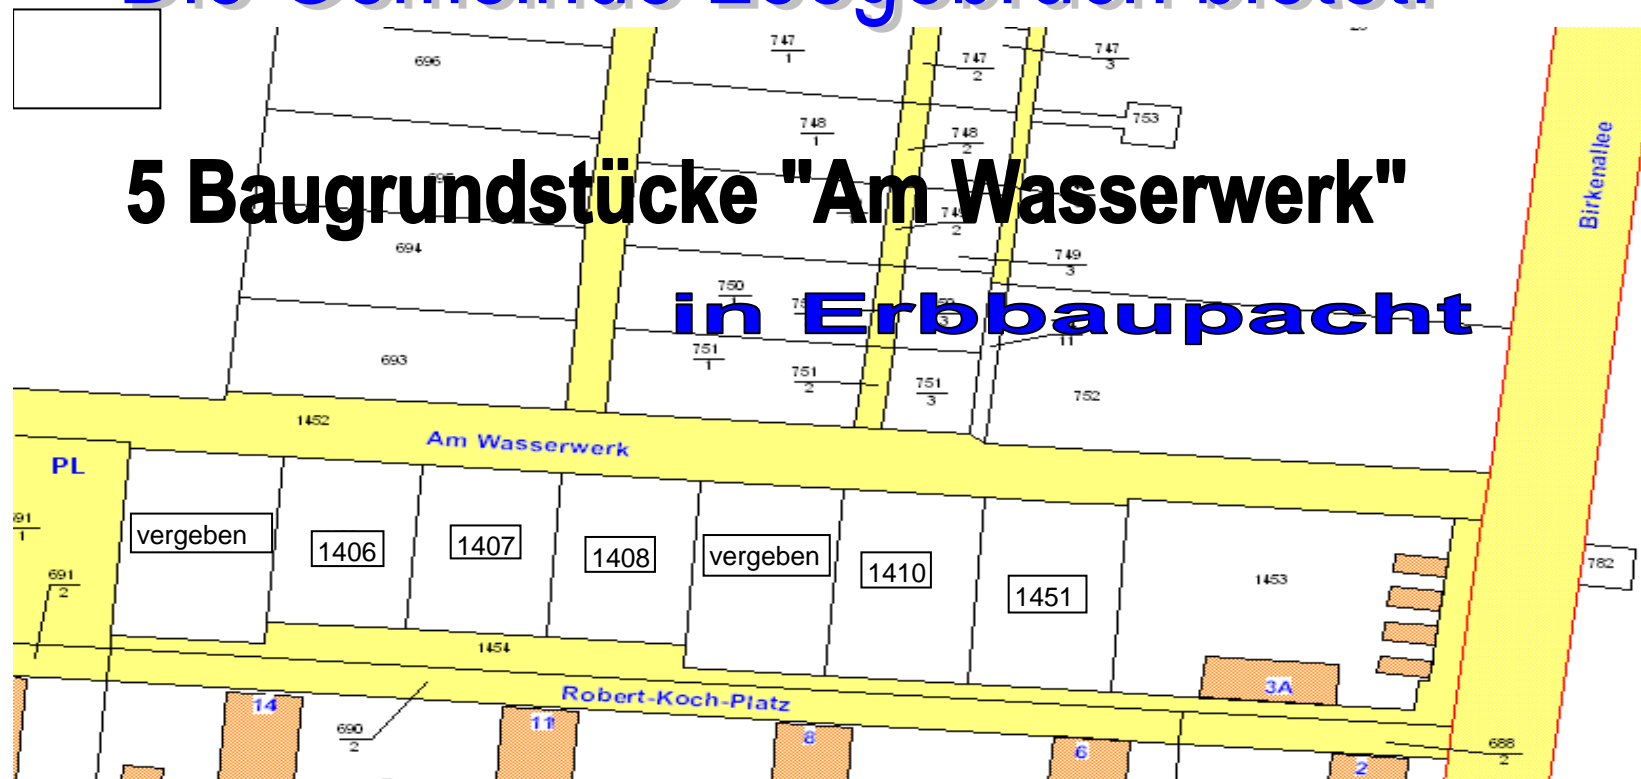

# Die Gemeinde Leegebruch bietet:

## 5 Baugrundstücke "Am Wasserwerk" in Erbbaupacht

Flurstück	Fläche in m <sup>2</sup>	Erbbauzins mtl. ca.
1406	449	103,00 €
1407	449	103,00 €
1408	449	103,00 €
1410	521	112,00 €
1451	521	110,00 €

alle Grundstücke provisionsfrei

Nähere Auskünfte erteilt: Gemeindeverwaltung  
Leegebruch, Eichenhof 4, 16767 Leegebruch  
Frau Riefenstahl, Telefon 03304-249638