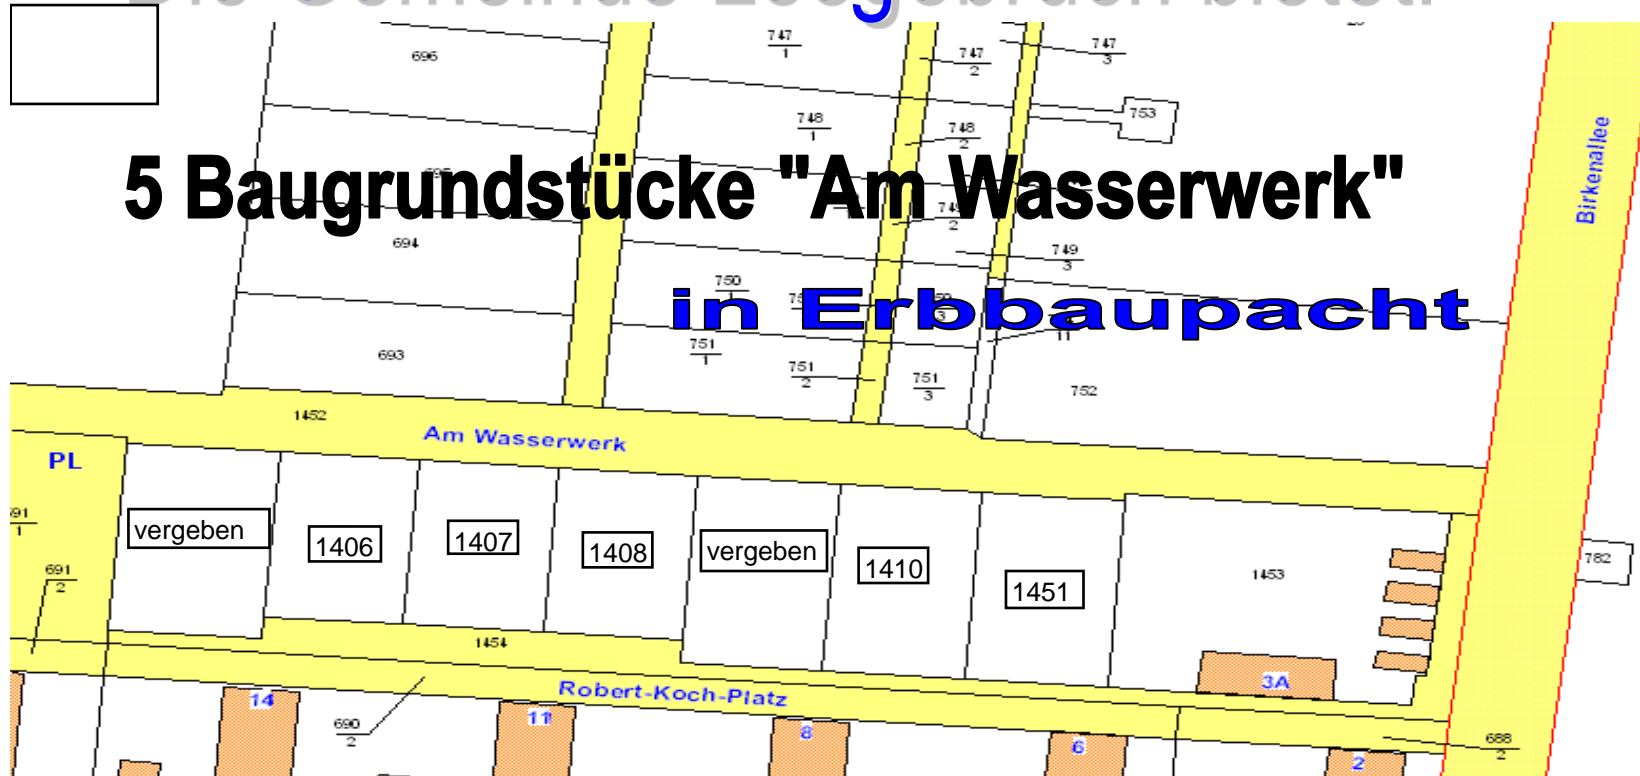

Die Gemeinde Leegebruch bietet:

5 Baugrundstücke "Am Wasserwerk" in Erbbaupacht

Flurstück	Fläche in m ²	Erbbauzins mtl. ca.
1406	449	103,00 €
1407	449	103,00 €
1408	449	103,00 €
1410	521	112,00 €
1451	521	110,00 €

alle Grundstücke provisionsfrei

Nähere Auskünfte erteilt: Gemeindeverwaltung
Leegebruch, Eichenhof 4, 16767 Leegebruch
Frau Dugdale, Telefon 03304-249633